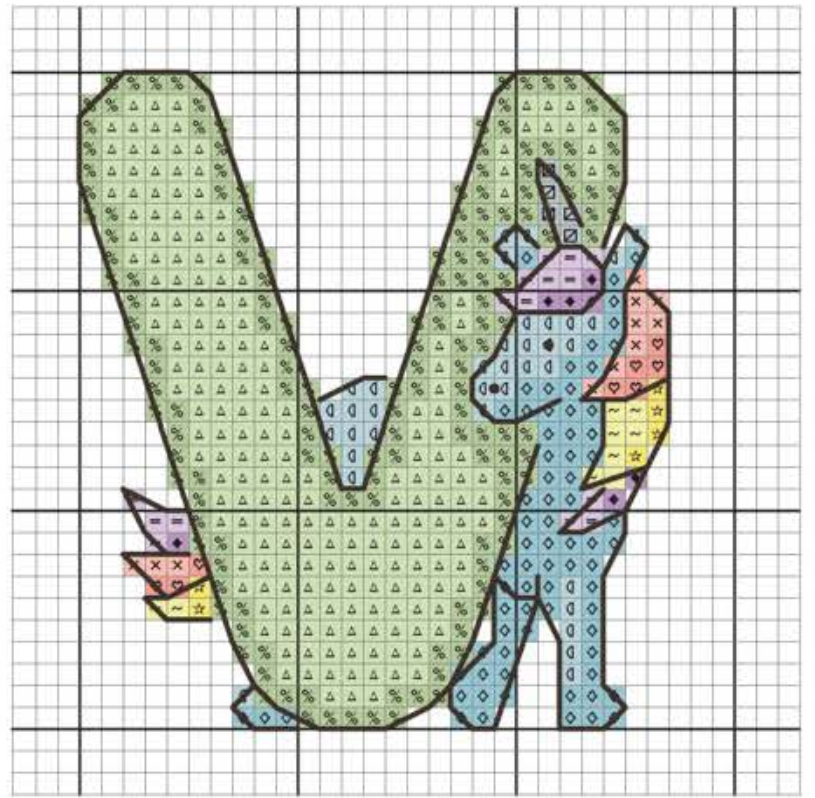

Буквы для вышивки 24-Р

Безплатно за скачуване  
www.abchime24.com

Булунбагыч 24.рф

www.bahne24.ru

**DMC Anchor Madeira**  
Cross stitch in two strands

		168	274	1803
		209	109	803
		211	342	801
		307	289	104
		352	009	303*
		353	006	303*
		445	288	103
		519	1038	1105
		772	259	1604
		828	975	1101
		3348	264	1409

Backstitch in one strand

	3021	905	1904
--	------	-----	------

outlines, details

French knots in one strand

	3021	905	1904
--	------	-----	------

eyes

\*See 'The Key' on page 86.

ВНИМАНИЕ 24-100