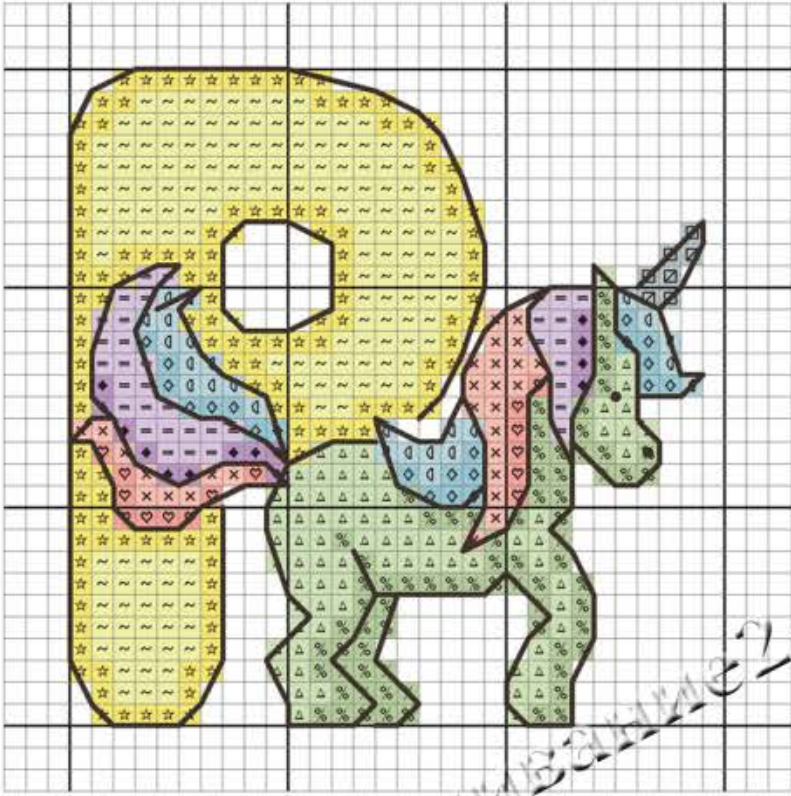

Буквы для вышивки 24-Р

Безплатно за скачуване  
www.abchime24.com

Булунбагыч 24.рф

www.bahne24.ru

**DMC Anchor Madeira**  
Cross stitch in two strands

		168	274	1803
		209	109	803
		211	342	801
		307	289	104
		352	009	303*
		353	006	303*
		445	288	103
		519	1038	1105
		772	259	1604
		828	975	1101
		3348	264	1409

Backstitch in one strand

	3021	905	1904
--	------	-----	------

outlines, details

French knots in one strand

	3021	905	1904
--	------	-----	------

eyes

\*See 'The Key' on page 86.

ВНИМАНИЕ 24-100