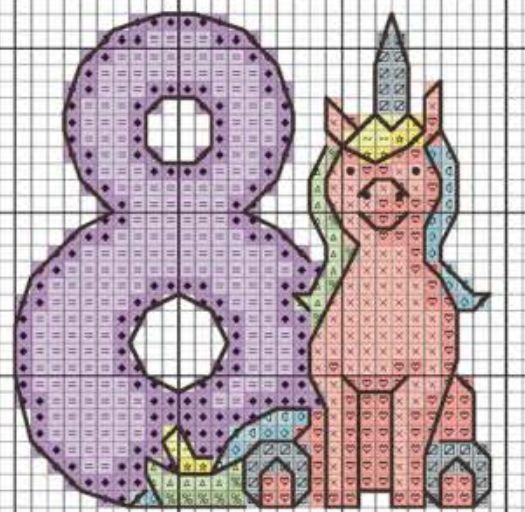

Буквы для вышивки 24-Р

Безплатно за скачуване  
www.abchime24.com

Булунбагыч 24.рф

www.bahne24.ru

**DMC Anchor Madeira**  
Cross stitch in two strands

		168	274	1803
		209	109	803
		211	342	801
		307	289	104
		352	009	303*
		353	006	303*
		445	288	103
		519	1038	1105
		772	259	1604
		828	975	1101
		3348	264	1409

Backstitch in one strand

	3021	905	1904
--	------	-----	------

outlines, details

French knots in one strand

	3021	905	1904
--	------	-----	------

eyes

\*See 'The Key' on page 86.

ВНИМАНИЕ 24-100