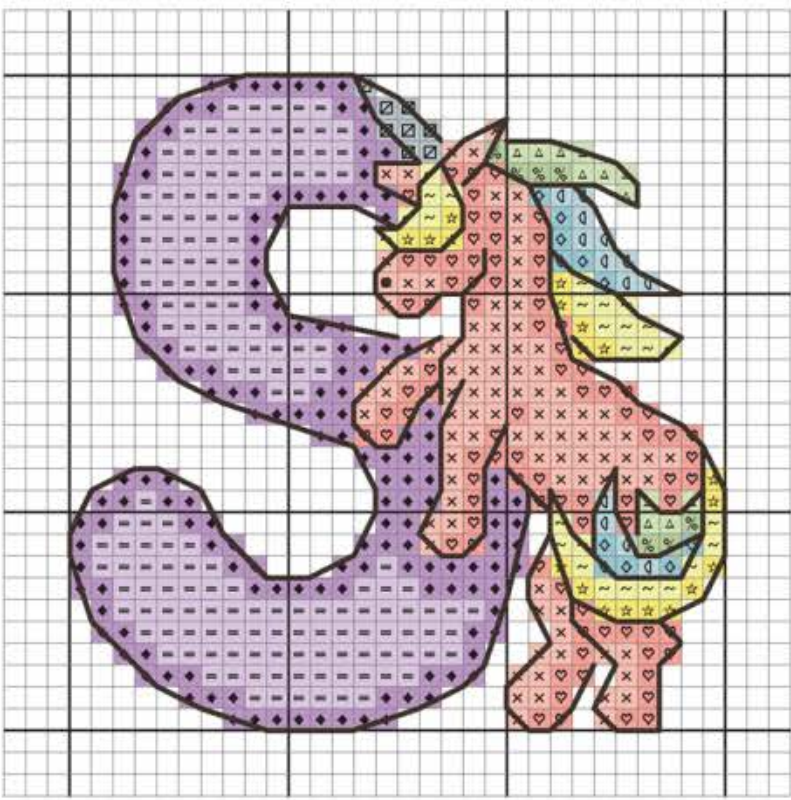

Буквы для вышивки 24-Р

Безплатно за скачуване  
www.abchime24.com

Булунбагыч 24.рф

www.bahne24.ru

**DMC Anchor Madeira**  
Cross stitch in two strands

		168	274	1803
		209	109	803
		211	342	801
		307	289	104
		352	009	303*
		353	006	303*
		445	288	103
		519	1038	1105
		772	259	1604
		828	975	1101
		3348	264	1409

Backstitch in one strand

	3021	905	1904
--	------	-----	------

outlines, details

French knots in one strand

	3021	905	1904
--	------	-----	------

eyes

\*See 'The Key' on page 86.

ВНИМАНИЕ 24-100