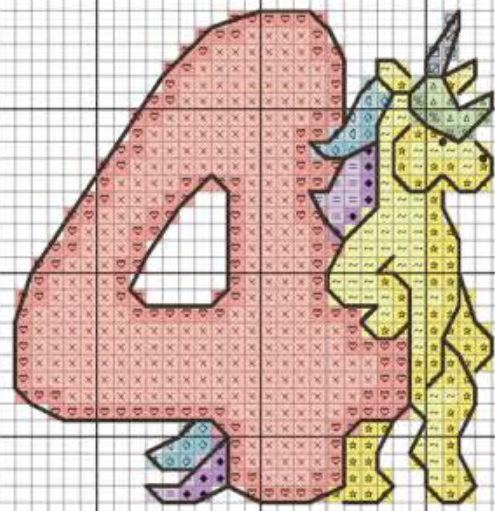

Буквы для вышивки 24-Р

Безплатно за скачуване  
www.abchime24.com

Булунбагыч 24.рф

www.bahne24.ru

**DMC Anchor Madeira**  
Cross stitch in two strands

		168	274	1803
		209	109	803
		211	342	801
		307	289	104
		352	009	303*
		353	006	303*
		445	288	103
		519	1038	1105
		772	259	1604
		828	975	1101
		3348	264	1409

Backstitch in one strand

	3021	905	1904
--	------	-----	------

outlines, details

French knots in one strand

	3021	905	1904
--	------	-----	------

eyes

\*See 'The Key' on page 86.

ВНИМАНИЕ 24-100