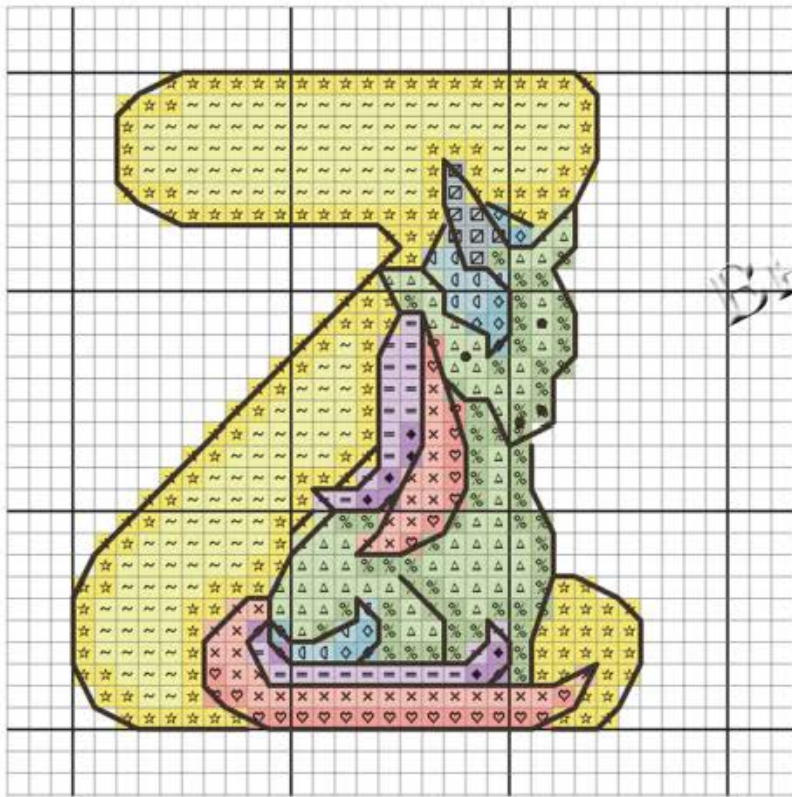

Буквы для вышивки 24-Р

Безплатно за скачуване  
www.abchime24.com

Булунбагыч 24.рф

www.bahne24.ru

**DMC Anchor Madeira**  
Cross stitch in two strands

		168	274	1803
		209	109	803
		211	342	801
		307	289	104
		352	009	303*
		353	006	303*
		445	288	103
		519	1038	1105
		772	259	1604
		828	975	1101
		3348	264	1409

Backstitch in one strand

	3021	905	1904
--	------	-----	------

outlines, details

French knots in one strand

	3021	905	1904
--	------	-----	------

eyes

\*See 'The Key' on page 86.

ВНИМАНИЕ 24-100