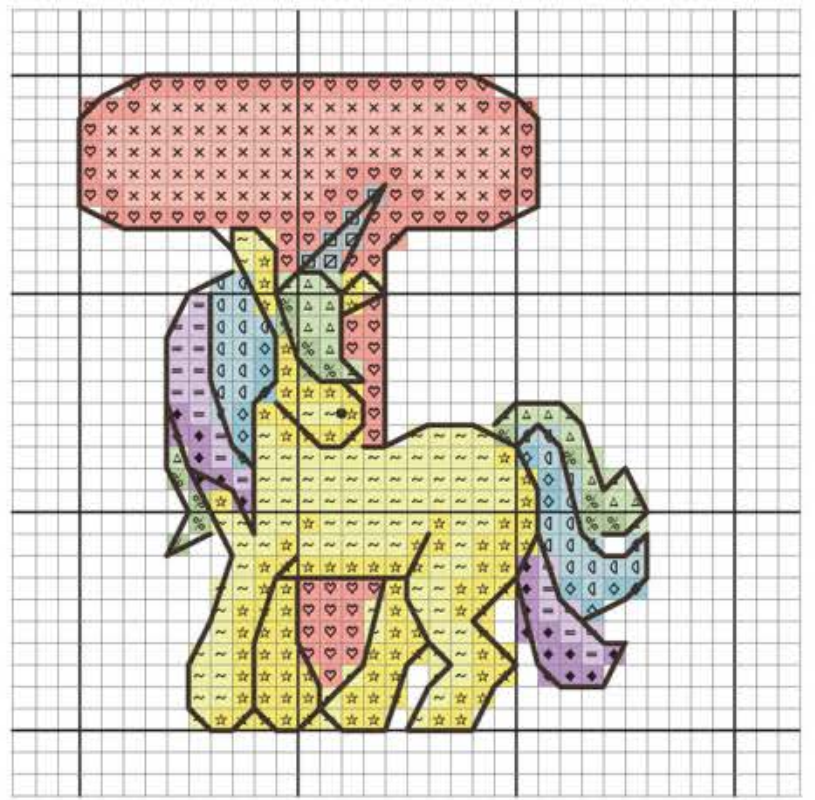

Буквы для вышивки 24-Р

Безплатно за скачуване  
www.abchime24.com

Булунбагыч 24.рф

www.bahne24.ru

**DMC Anchor Madeira**  
Cross stitch in two strands

		168	274	1803
		209	109	803
		211	342	801
		307	289	104
		352	009	303*
		353	006	303*
		445	288	103
		519	1038	1105
		772	259	1604
		828	975	1101
		3348	264	1409

Backstitch in one strand

	3021	905	1904
--	------	-----	------

outlines, details

French knots in one strand

	3021	905	1904
--	------	-----	------

eyes

\*See 'The Key' on page 86.

ВНИМАНИЕ 24-100