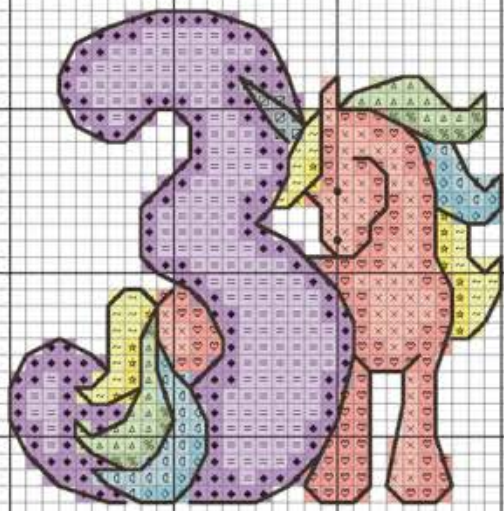

Буквы для вышивки 24-Р

Безплатно за скачуване  
www.abchime24.com

Булунбагыч 24.рф

www.bahne24.ru

**DMC Anchor Madeira**  
Cross stitch in two strands

		168	274	1803
		209	109	803
		211	342	801
		307	289	104
		352	009	303*
		353	006	303*
		445	288	103
		519	1038	1105
		772	259	1604
		828	975	1101
		3348	264	1409

Backstitch in one strand

	3021	905	1904
--	------	-----	------

outlines, details

French knots in one strand

	3021	905	1904
--	------	-----	------

eyes

\*See 'The Key' on page 86.

ВНИМАНИЕ 24-100