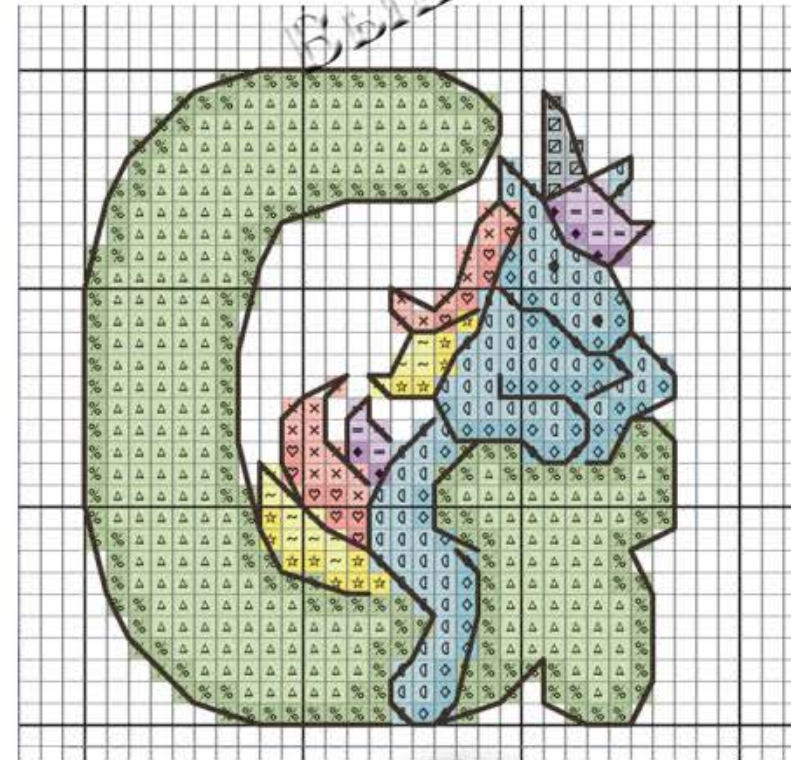

Буквы для вышивки 24-Р

Безплатно за скачуване  
www.abchime24.com

Булунбагыч 24.рф

www.bahne24.ru

**DMC Anchor Madeira**  
Cross stitch in two strands

		168	274	1803
		209	109	803
		211	342	801
		307	289	104
		352	009	303*
		353	006	303*
		445	288	103
		519	1038	1105
		772	259	1604
		828	975	1101
		3348	264	1409

Backstitch in one strand

	3021	905	1904
--	------	-----	------

outlines, details

French knots in one strand

	3021	905	1904
--	------	-----	------

eyes

\*See 'The Key' on page 86.

ВНИМАНИЕ 24-100