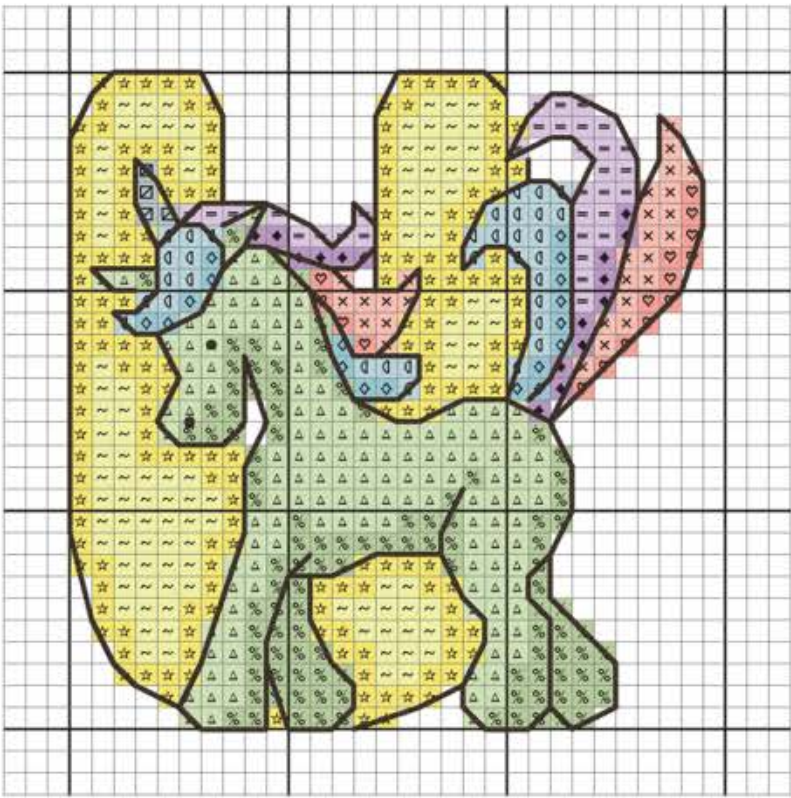

Буквы для вышивки 24-Р

Безплатно за скачуване  
www.abchime24.com

Булунбагыч 24.рф

www.bahne24.ru

**DMC Anchor Madeira**  
Cross stitch in two strands

		168	274	1803
		209	109	803
		211	342	801
		307	289	104
		352	009	303*
		353	006	303*
		445	288	103
		519	1038	1105
		772	259	1604
		828	975	1101
		3348	264	1409

Backstitch in one strand

	3021	905	1904
--	------	-----	------

outlines, details

French knots in one strand

	3021	905	1904
--	------	-----	------

eyes

\*See 'The Key' on page 86.

ВНИМАНИЕ 24-100