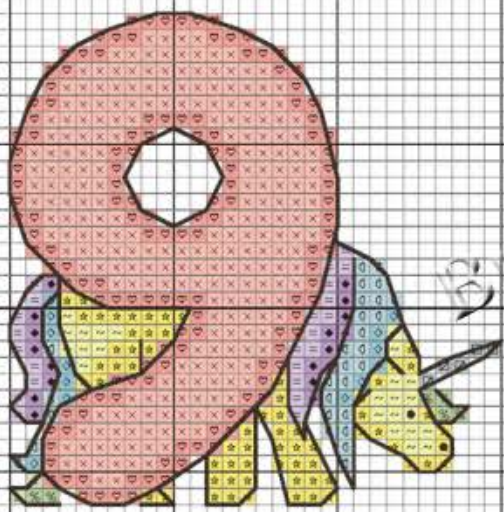

Буквы для вышивки 24-Р

Безплатно за скачуване  
www.abchime24.com

Булунбагыч 24.рф

www.bahne24.ru

**DMC Anchor Madeira**  
Cross stitch in two strands

		168	274	1803
		209	109	803
		211	342	801
		307	289	104
		352	009	303*
		353	006	303*
		445	288	103
		519	1038	1105
		772	259	1604
		828	975	1101
		3348	264	1409

Backstitch in one strand

	3021	905	1904
--	------	-----	------

outlines, details

French knots in one strand

	3021	905	1904
--	------	-----	------

eyes

\*See 'The Key' on page 86.

ВНИМАНИЕ 24-100