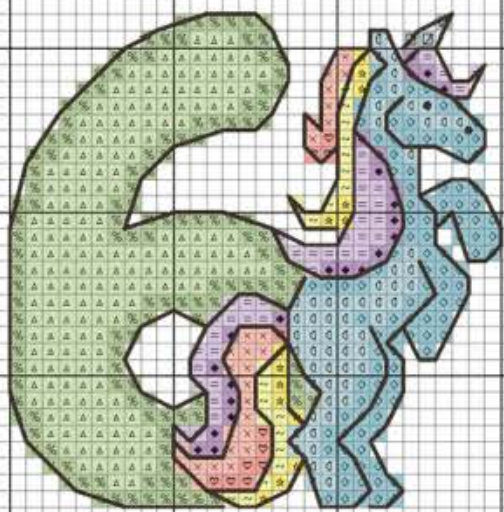

Буквы для вышивки 24-Р

Безплатно за скачуване  
www.abchime24.com

Булунбагыч 24.рф

www.bahne24.ru

**DMC Anchor Madeira**  
Cross stitch in two strands

		168	274	1803
		209	109	803
		211	342	801
		307	289	104
		352	009	303*
		353	006	303*
		445	288	103
		519	1038	1105
		772	259	1604
		828	975	1101
		3348	264	1409

Backstitch in one strand

	3021	905	1904
--	------	-----	------

outlines, details

French knots in one strand

	3021	905	1904
--	------	-----	------

eyes

\*See 'The Key' on page 86.

ВНИМАНИЕ 24-100