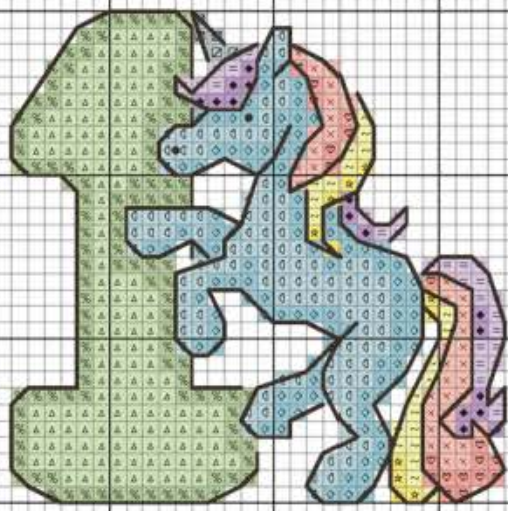

Буквы для вышивки 24-Р

Безплатно за скачуване  
www.abchime24.com

Булунбагыч 24.рф

www.bahne24.ru

**DMC Anchor Madeira**  
Cross stitch in two strands

		168	274	1803
		209	109	803
		211	342	801
		307	289	104
		352	009	303*
		353	006	303*
		445	288	103
		519	1038	1105
		772	259	1604
		828	975	1101
		3348	264	1409

Backstitch in one strand

	3021	905	1904
--	------	-----	------

outlines, details

French knots in one strand

	3021	905	1904
--	------	-----	------

eyes

\*See 'The Key' on page 86.

ВНИМАНИЕ 24-100