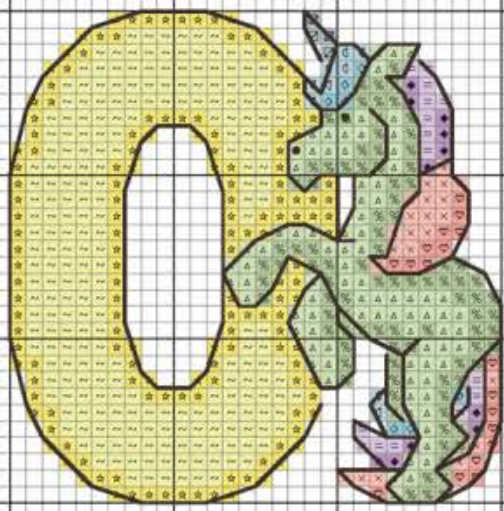

Буквы для вышивки 24-Р

Безплатно за скачуване  
www.abchime24.com

Булунбагыч 24.рф

www.bahne24.ru

**DMC Anchor Madeira**  
Cross stitch in two strands

		168	274	1803
		209	109	803
		211	342	801
		307	289	104
		352	009	303*
		353	006	303*
		445	288	103
		519	1038	1105
		772	259	1604
		828	975	1101
		3348	264	1409

Backstitch in one strand

	3021	905	1904
--	------	-----	------

outlines, details

French knots in one strand

	3021	905	1904
--	------	-----	------

eyes

\*See 'The Key' on page 86.

ВНИМАНИЕ 24-100