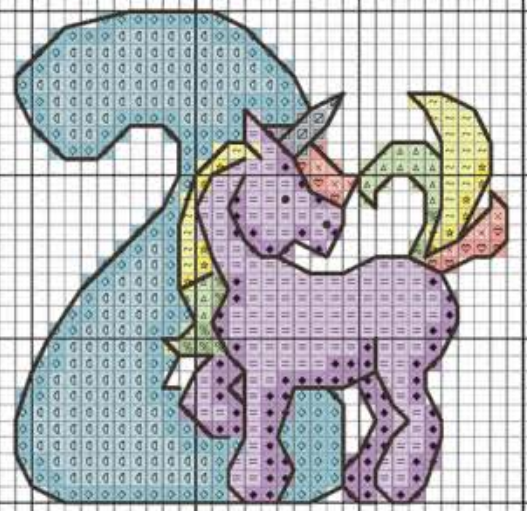

Буквы для вышивки 24-Р

Безплатно за скачуване  
www.abchime24.com

Булунбагыч 24.рф

www.bahne24.ru

**DMC Anchor Madeira**  
Cross stitch in two strands

		168	274	1803
		209	109	803
		211	342	801
		307	289	104
		352	009	303*
		353	006	303*
		445	288	103
		519	1038	1105
		772	259	1604
		828	975	1101
		3348	264	1409

Backstitch in one strand

	3021	905	1904
--	------	-----	------

outlines, details

French knots in one strand

	3021	905	1904
--	------	-----	------

eyes

\*See 'The Key' on page 86.

ВНИМАНИЕ 24-100