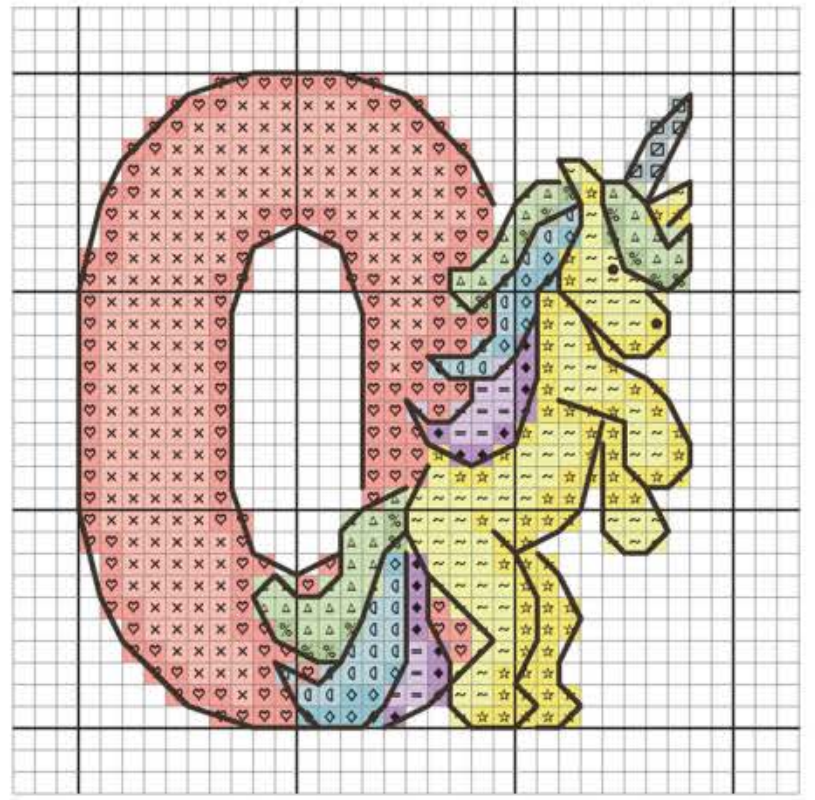

Буквы для вышивки 24-Р

Безплатно за скачуване  
www.abchime24.com

Булунбагыч 24.рф

www.bahne24.ru

**DMC Anchor Madeira**  
Cross stitch in two strands

		168	274	1803
		209	109	803
		211	342	801
		307	289	104
		352	009	303*
		353	006	303*
		445	288	103
		519	1038	1105
		772	259	1604
		828	975	1101
		3348	264	1409

Backstitch in one strand

	3021	905	1904
--	------	-----	------

outlines, details

French knots in one strand

	3021	905	1904
--	------	-----	------

eyes

\*See 'The Key' on page 86.

ВНИМАНИЕ 24-100