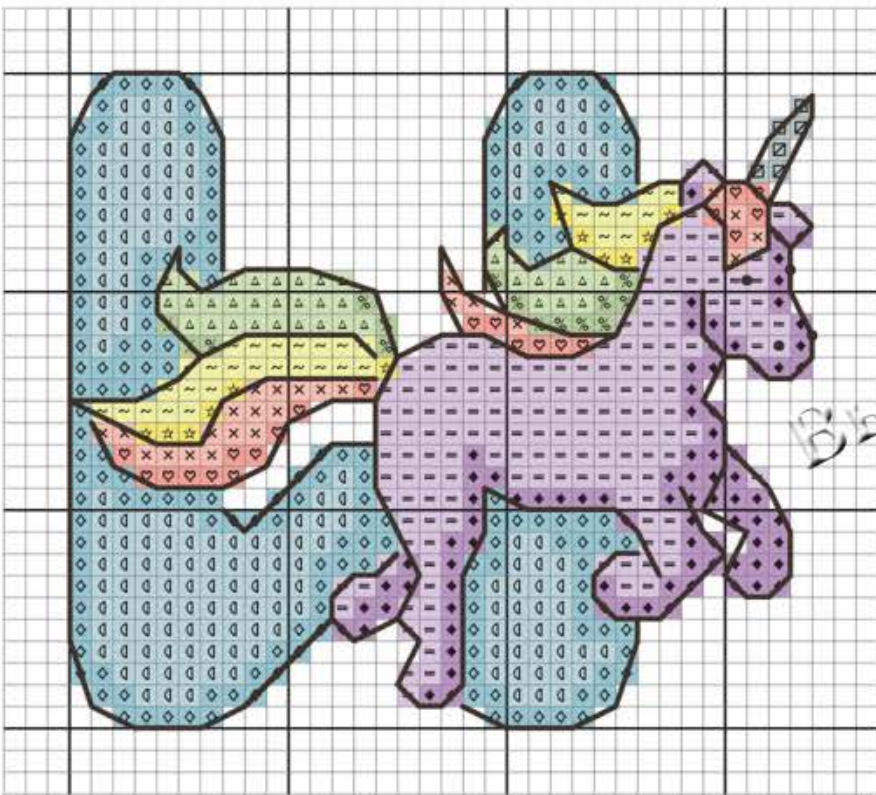

Буквы для вышивки 24-Р

Безплатно за скачуване  
www.abchime24.com

Булунбагыч 24.рф

www.bahne24.ru

**DMC Anchor Madeira**  
Cross stitch in two strands

		168	274	1803
		209	109	803
		211	342	801
		307	289	104
		352	009	303*
		353	006	303*
		445	288	103
		519	1038	1105
		772	259	1604
		828	975	1101
		3348	264	1409

Backstitch in one strand

	3021	905	1904
--	------	-----	------

outlines, details

French knots in one strand

	3021	905	1904
--	------	-----	------

eyes

\*See 'The Key' on page 86.

ВНИМАНИЕ 24-100