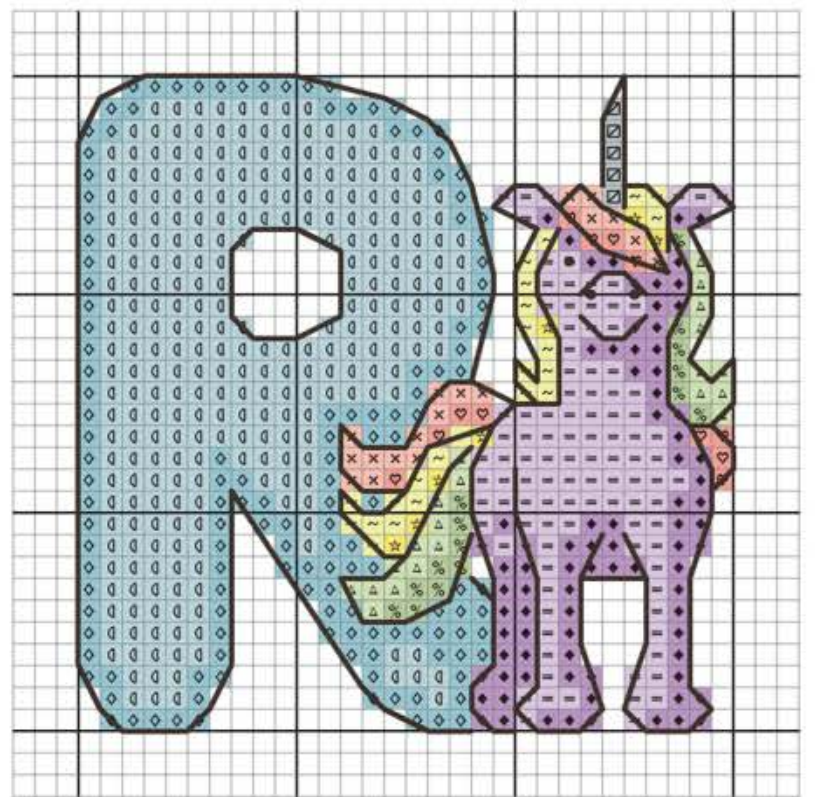

Буквы для вышивки 24-Р

Безплатно за скачуване  
www.abchime24.com

Булунбагыч 24.рф

www.bahne24.ru

**DMC Anchor Madeira**  
Cross stitch in two strands

		168	274	1803
		209	109	803
		211	342	801
		307	289	104
		352	009	303*
		353	006	303*
		445	288	103
		519	1038	1105
		772	259	1604
		828	975	1101
		3348	264	1409

Backstitch in one strand

	3021	905	1904
--	------	-----	------

outlines, details

French knots in one strand

	3021	905	1904
--	------	-----	------

eyes

\*See 'The Key' on page 86.

ВНИМАНИЕ 24-100