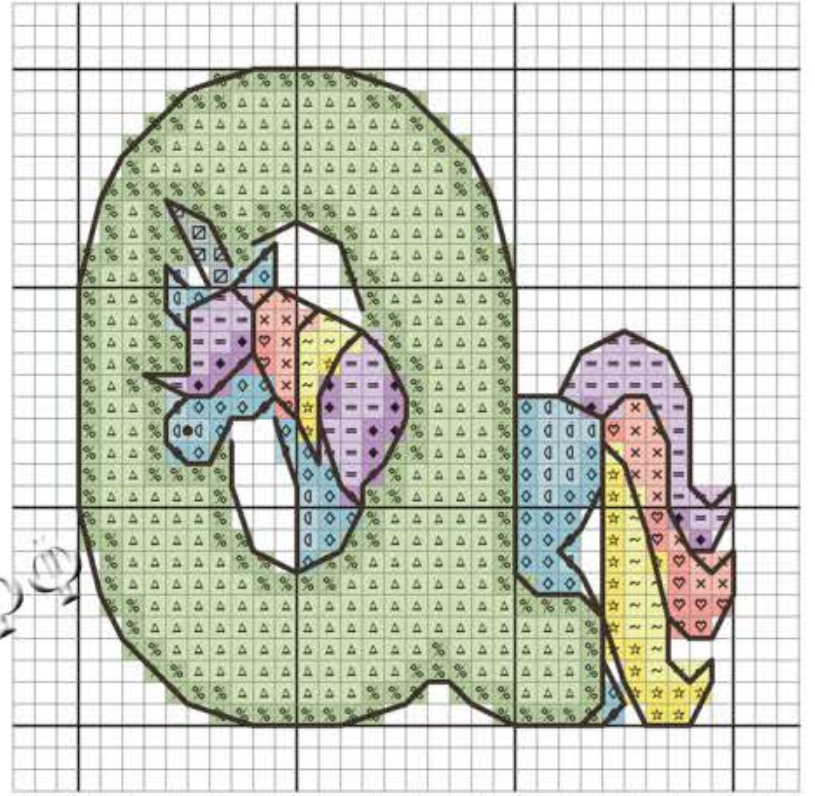

Буквы для вышивки 24-Р

Безплатно за скачуване  
www.abchime24.com

Булунбагыч 24.рф

www.bahne24.ru

**DMC Anchor Madeira**  
Cross stitch in two strands

		168	274	1803
		209	109	803
		211	342	801
		307	289	104
		352	009	303*
		353	006	303*
		445	288	103
		519	1038	1105
		772	259	1604
		828	975	1101
		3348	264	1409

Backstitch in one strand

	3021	905	1904
--	------	-----	------

outlines, details

French knots in one strand

	3021	905	1904
--	------	-----	------

eyes

\*See 'The Key' on page 86.

ВНИМАНИЕ 24-100