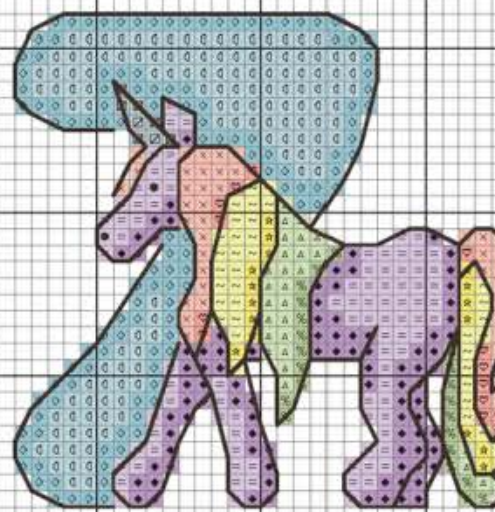

Буквы для вышивки 24-Р

Безплатно за скачуване  
www.abchime24.com

Булунбагыч 24.рф

www.bahne24.ru

**DMC Anchor Madeira**  
Cross stitch in two strands

		168	274	1803
		209	109	803
		211	342	801
		307	289	104
		352	009	303*
		353	006	303*
		445	288	103
		519	1038	1105
		772	259	1604
		828	975	1101
		3348	264	1409

Backstitch in one strand

	3021	905	1904
--	------	-----	------

outlines, details

French knots in one strand

	3021	905	1904
--	------	-----	------

eyes

\*See 'The Key' on page 86.

ВНИМАНИЕ 24-100